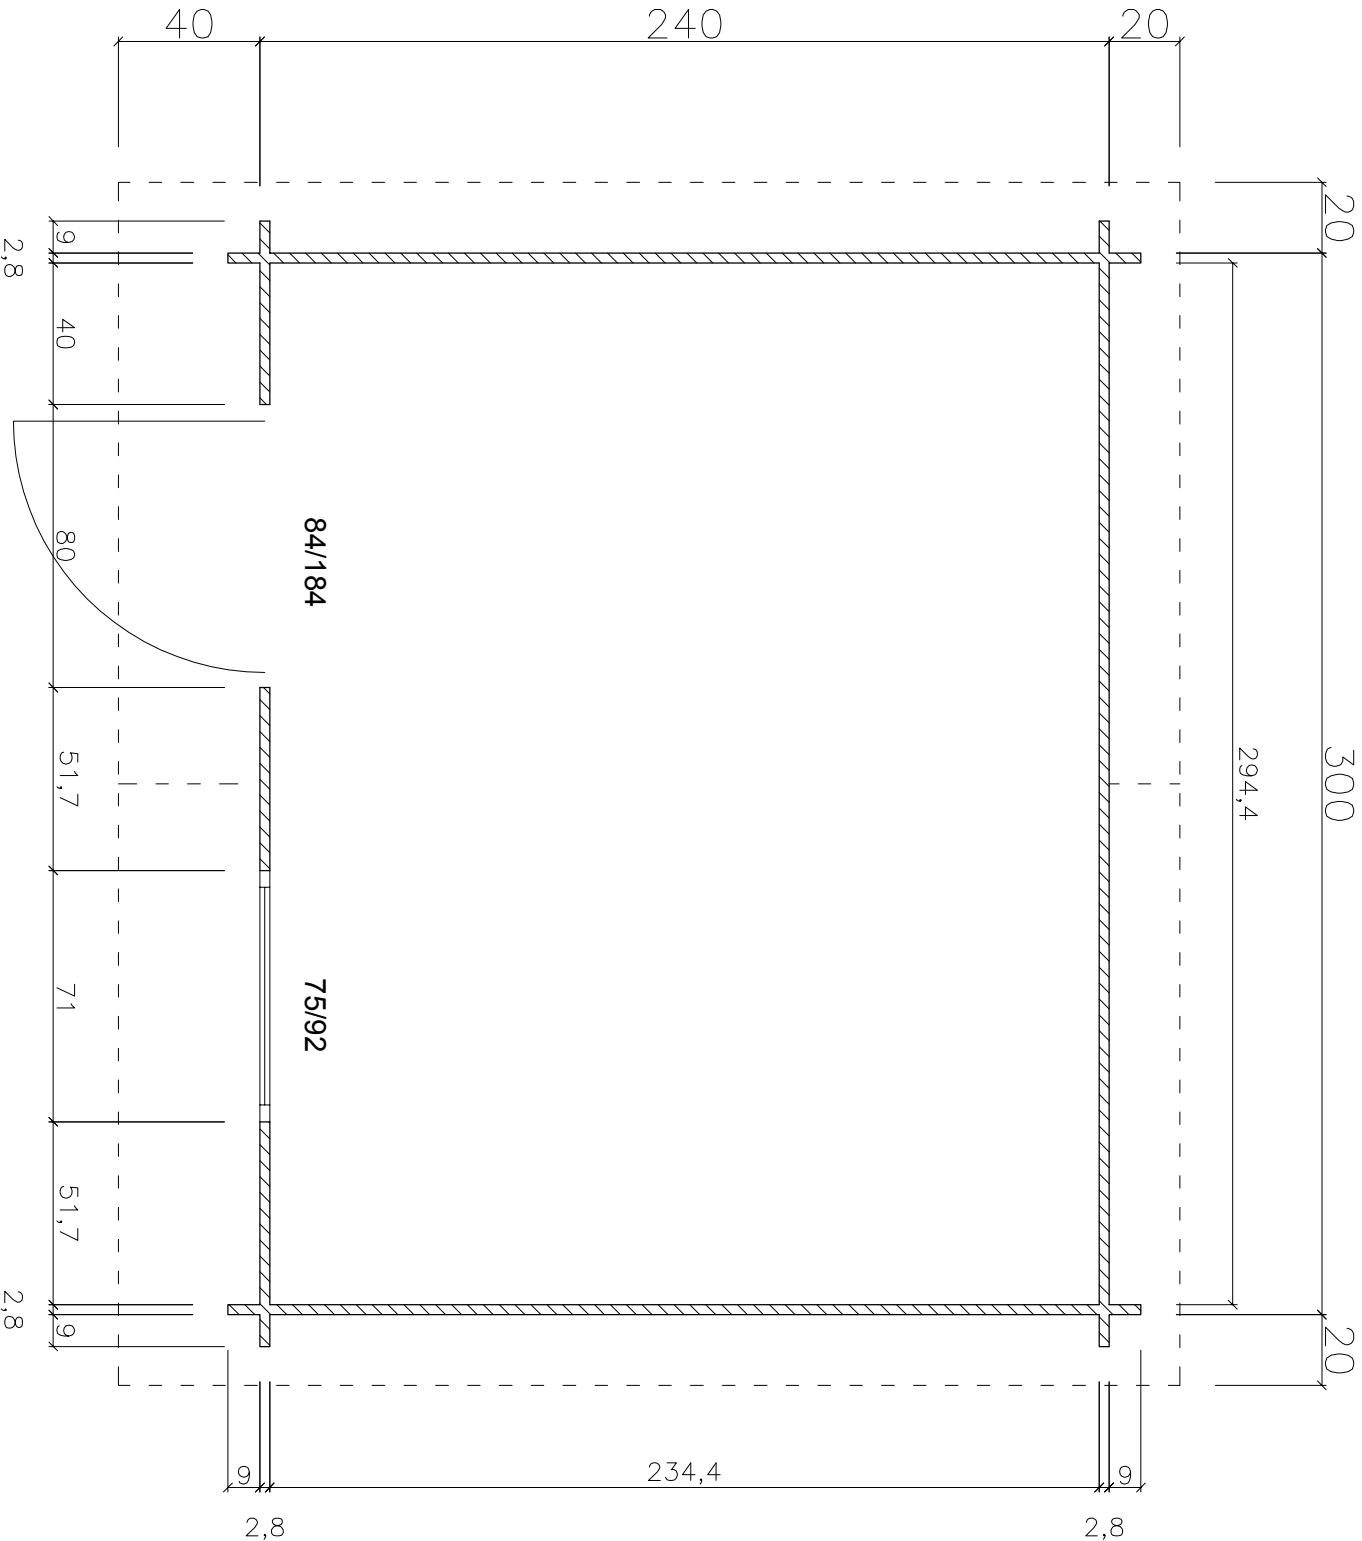

ZULUNA:  
TOP SELLER  
300x240+40VD

Umbauter Raum: 15,4 m<sup>3</sup>

Wandfläche: 23 m<sup>2</sup>

# ZULUNA: TOP SELLER 300x240+40VD

pos A

Schirmbrett

Traufbrett

**ZULUNA:  
TOP SELLER  
300x240+40VD**

pos B

ZULUNA:  
TOP SELLER  
300x240+40VD

pos C,D

ZULUNA:  
TOP SELLER  
300x240+40VD

ZULUNA:  
TOP SELLER  
300X240+40VD

ZULUNA:  
TOP SELLER  
300X240+40VD

**ZULUNA:  
TOP SELLER  
300X240+40VD**

**ZULUNA:  
TOP SELLER  
300X240+40VD**