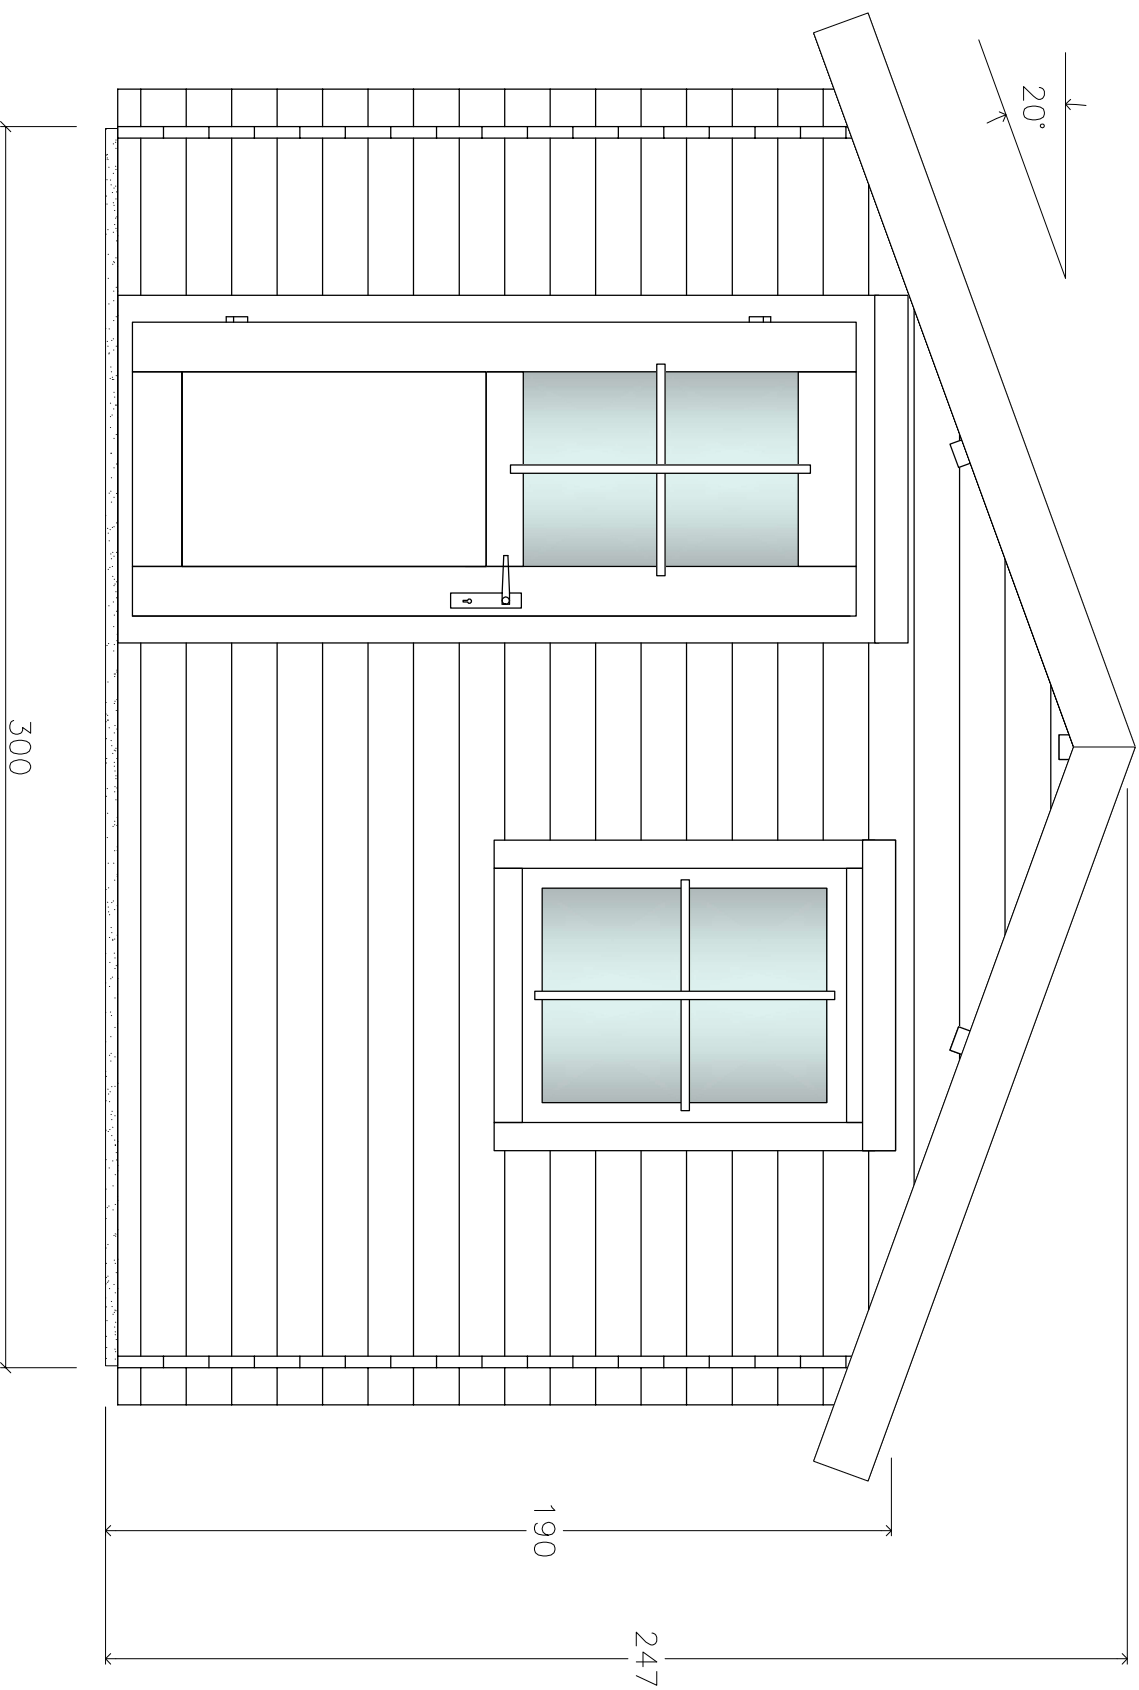

ZULUNA:  
TOP SELLER  
300x240+40VD

Umbauter Raum: 15,4 m<sup>3</sup>

Wandfläche: 23 m<sup>2</sup>

# ZULUNA: TOP SELLER 300x240+40VD

pos A

Schirmbrett

Traufbrett

**ZULUNA:  
TOP SELLER  
300x240+40VD**

pos B

ZULUNA:  
TOP SELLER  
300x240+40VD

pos C,D

ZULUNA:  
TOP SELLER  
300x240+40VD

ZULUNA:  
TOP SELLER  
300X240+40VD

ZULUNA:  
TOP SELLER  
300X240+40VD

**ZULUNA:  
TOP SELLER  
300X240+40VD**

**ZULUNA:  
TOP SELLER  
300X240+40VD**