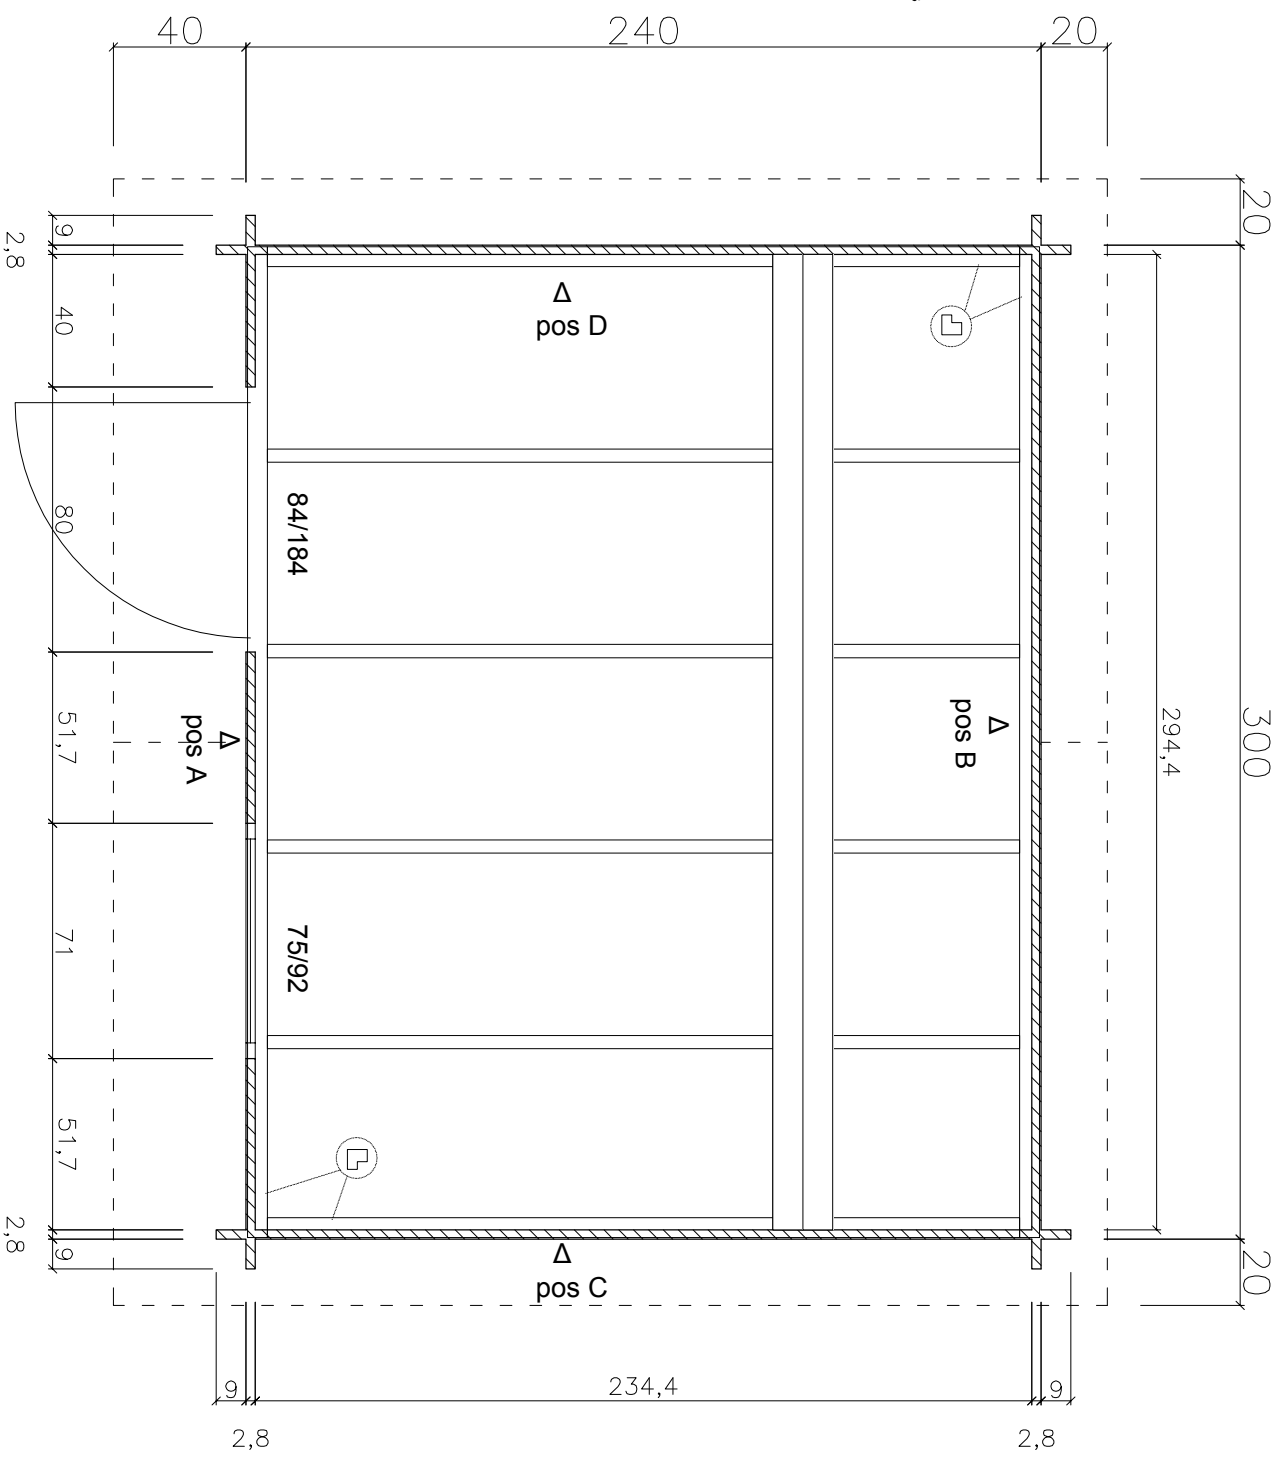

ZULUNA:  
TOP SELLER  
300x240+40VD

Umbauter Raum: 15,4 m<sup>3</sup>

Wandfläche: 23 m<sup>2</sup>

# ZULUNA: TOP SELLER 300x240+40VD

pos A

Schirmbrett

Traufbrett

**ZULUNA:  
TOP SELLER  
300x240+40VD**

pos B

ZULUNA:  
TOP SELLER  
300x240+40VD

pos C,D

ZULUNA:  
TOP SELLER  
300x240+40VD

ZULUNA:  
TOP SELLER  
300X240+40VD

ZULUNA:  
TOP SELLER  
300X240+40VD

**ZULUNA:  
TOP SELLER  
300X240+40VD**

**ZULUNA:  
TOP SELLER  
300X240+40VD**