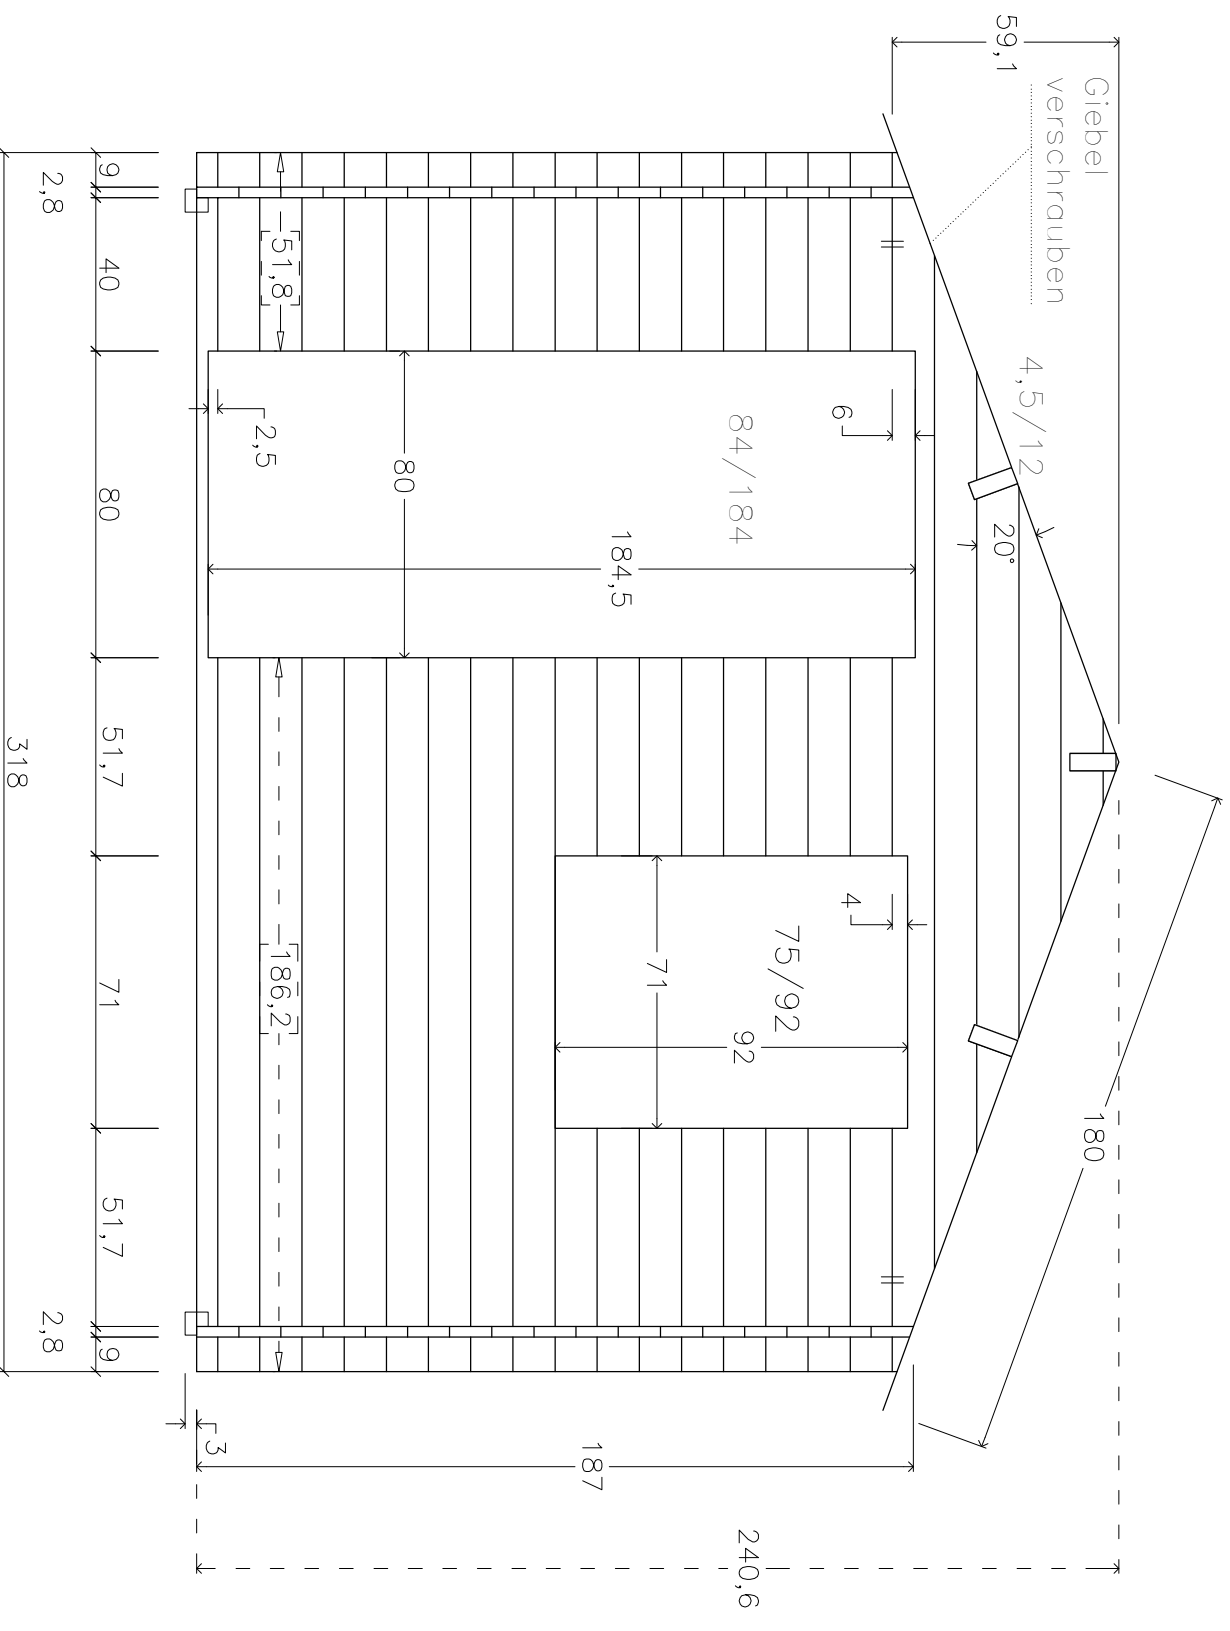

ZULUNA:  
TOP SELLER  
300x240+40VD

Umbauter Raum: 15,4 m<sup>3</sup>

Wandfläche: 23 m<sup>2</sup>

# ZULUNA: TOP SELLER 300x240+40VD

pos A

Schirmbrett

Traufbrett

**ZULUNA:  
TOP SELLER  
300x240+40VD**

pos B

ZULUNA:  
TOP SELLER  
300x240+40VD

pos C,D

ZULUNA:  
TOP SELLER  
300x240+40VD

ZULUNA:  
TOP SELLER  
300X240+40VD

ZULUNA:  
TOP SELLER  
300X240+40VD

**ZULUNA:  
TOP SELLER  
300X240+40VD**

**ZULUNA:  
TOP SELLER  
300X240+40VD**