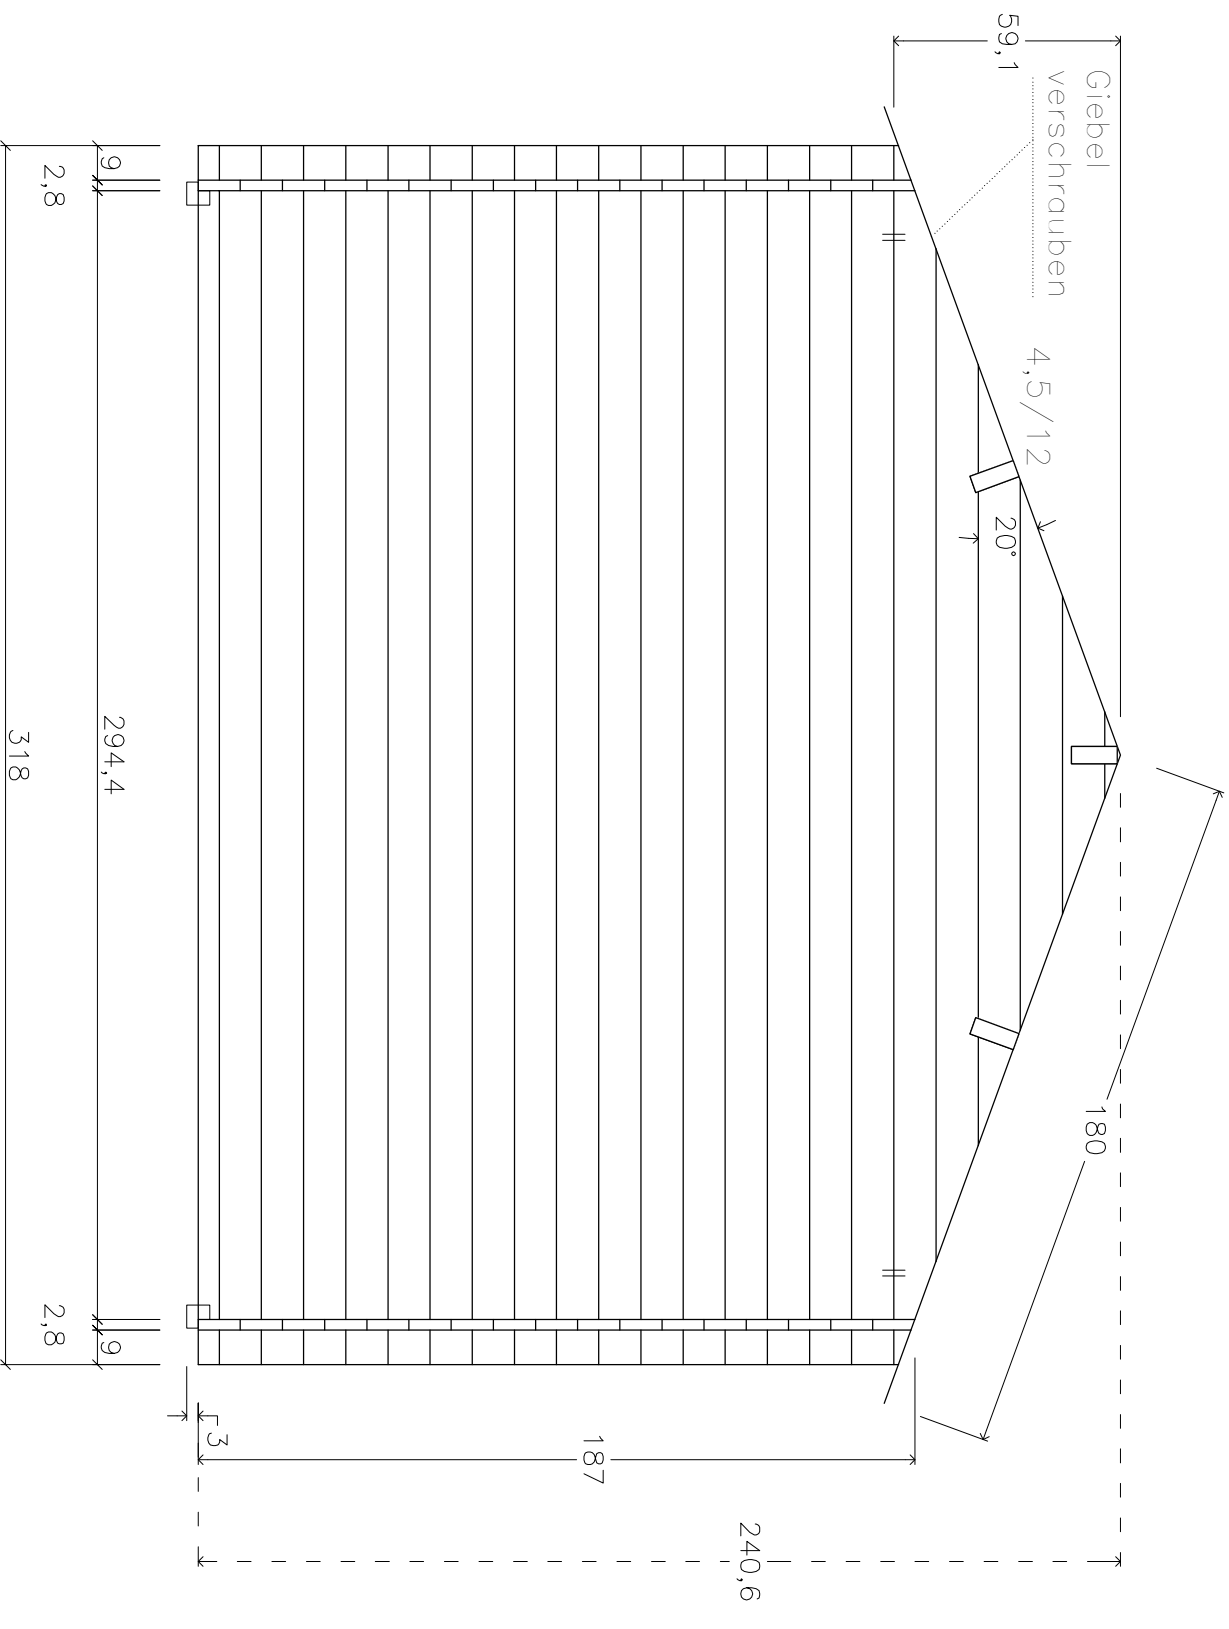

ZULUNA:  
TOP SELLER  
300x240+40VD

Umbauter Raum: 15,4 m<sup>3</sup>

Wandfläche: 23 m<sup>2</sup>

# ZULUNA: TOP SELLER 300x240+40VD

pos A

Schirmbrett

Traufbrett

**ZULUNA:  
TOP SELLER  
300x240+40VD**

pos B

ZULUNA:  
TOP SELLER  
300x240+40VD

pos C,D

ZULUNA:  
TOP SELLER  
300x240+40VD

ZULUNA:  
TOP SELLER  
300X240+40VD

ZULUNA:  
TOP SELLER  
300X240+40VD

**ZULUNA:  
TOP SELLER  
300X240+40VD**

**ZULUNA:  
TOP SELLER  
300X240+40VD**