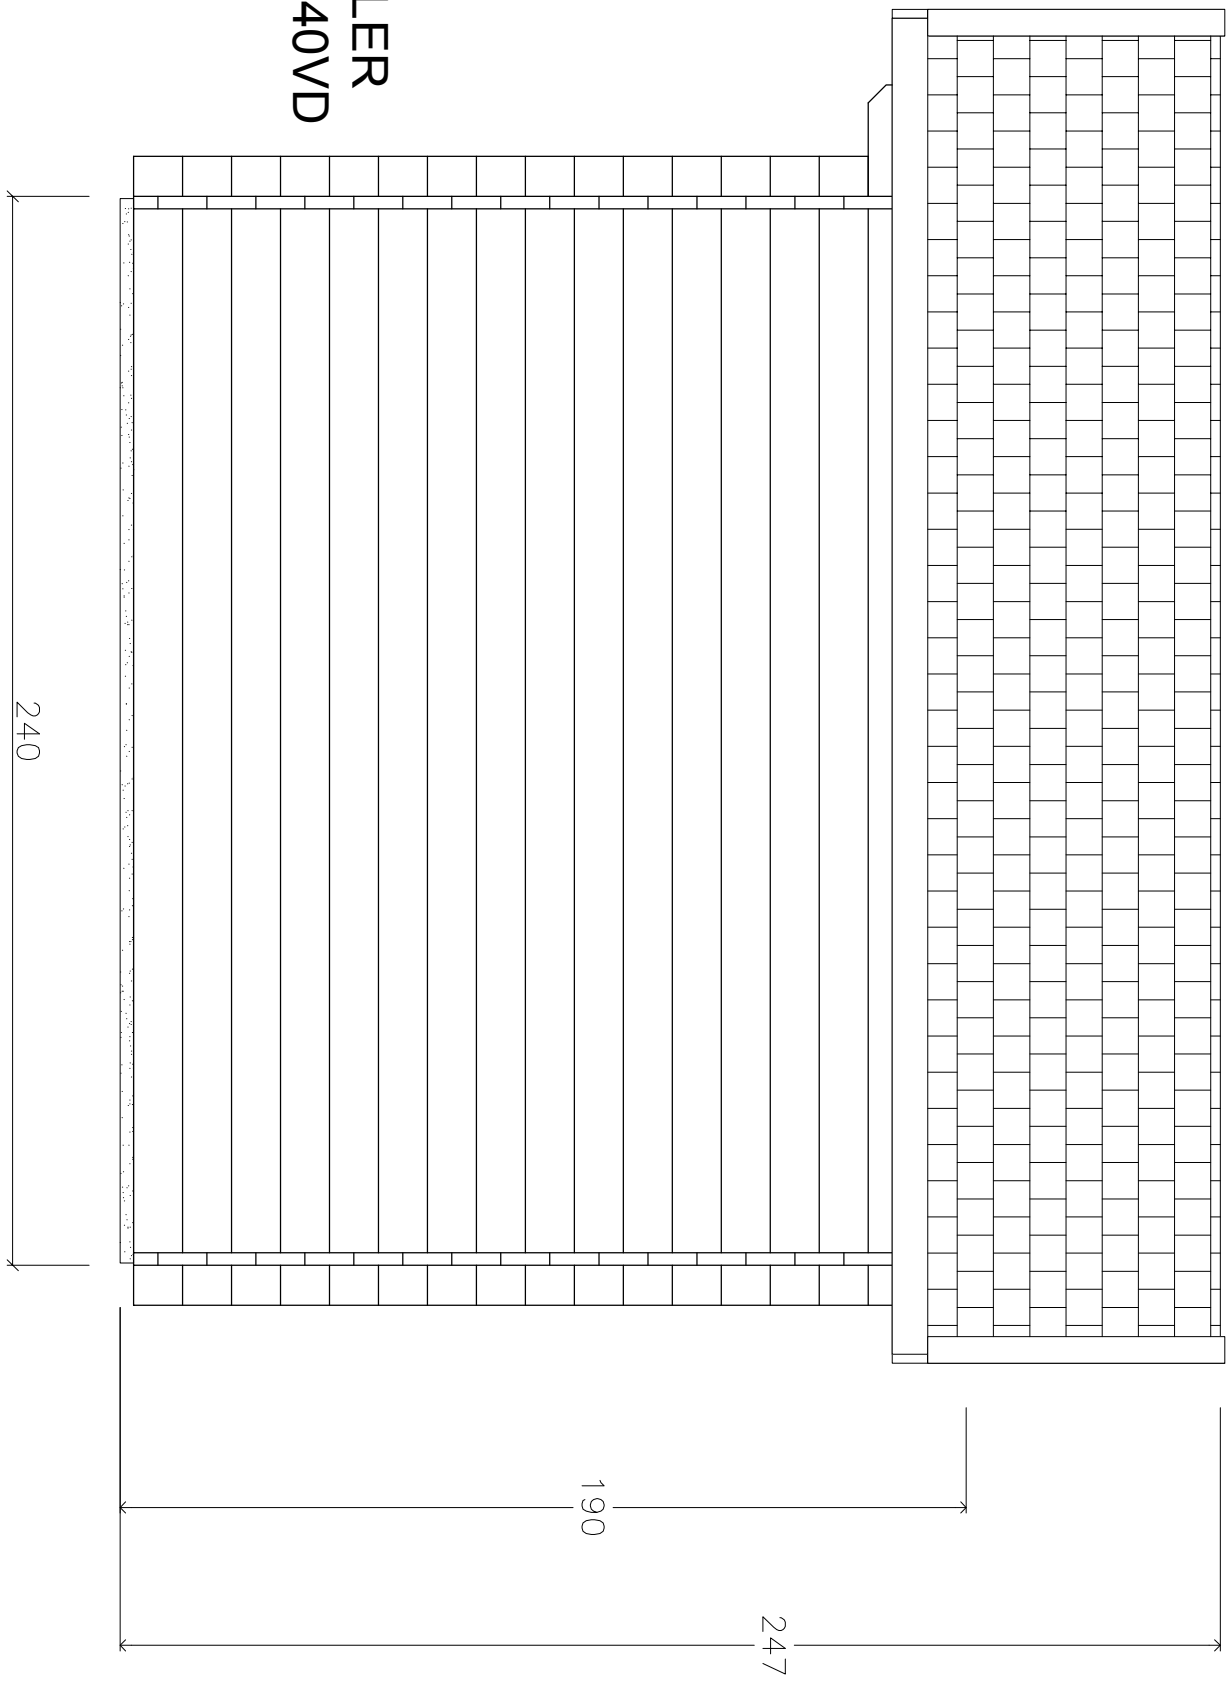

ZULUNA:  
TOP SELLER  
300x240+40VD

Umbauter Raum: 15,4 m<sup>3</sup>

Wandfläche: 23 m<sup>2</sup>

# ZULUNA: TOP SELLER 300x240+40VD

pos A

Schirmbrett

Traufbrett

**ZULUNA:  
TOP SELLER  
300x240+40VD**

pos B

ZULUNA:  
TOP SELLER  
300x240+40VD

pos C,D

ZULUNA:  
TOP SELLER  
300x240+40VD

ZULUNA:  
TOP SELLER  
300X240+40VD

ZULUNA:  
TOP SELLER  
300X240+40VD

**ZULUNA:  
TOP SELLER  
300X240+40VD**

**ZULUNA:  
TOP SELLER  
300X240+40VD**