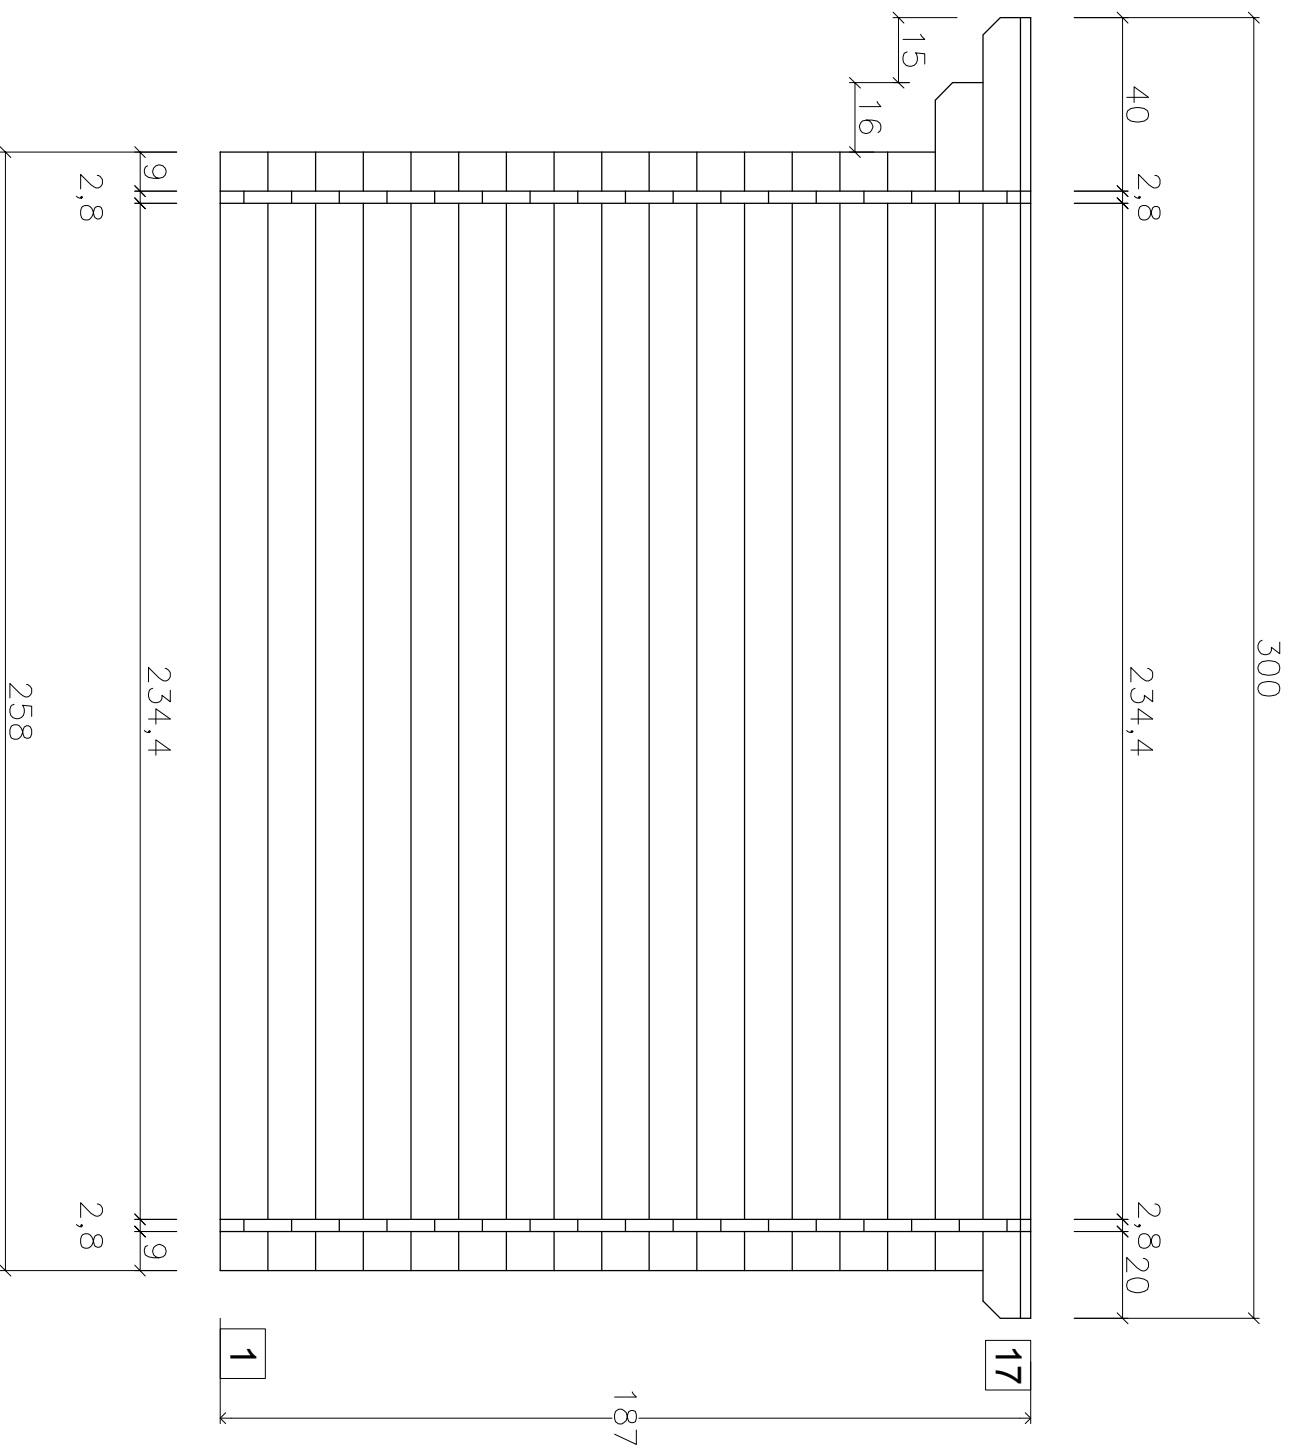

ZULUNA:  
TOP SELLER  
300x240+40VD

Umbauter Raum: 15,4 m<sup>3</sup>

Wandfläche: 23 m<sup>2</sup>

# ZULUNA: TOP SELLER 300x240+40VD

pos A

Schirmbrett

Traufbrett

**ZULUNA:  
TOP SELLER  
300x240+40VD**

pos B

ZULUNA:  
TOP SELLER  
300x240+40VD

pos C,D

ZULUNA:  
TOP SELLER  
300x240+40VD

ZULUNA:  
TOP SELLER  
300X240+40VD

ZULUNA:  
TOP SELLER  
300X240+40VD

**ZULUNA:  
TOP SELLER  
300X240+40VD**

**ZULUNA:  
TOP SELLER  
300X240+40VD**