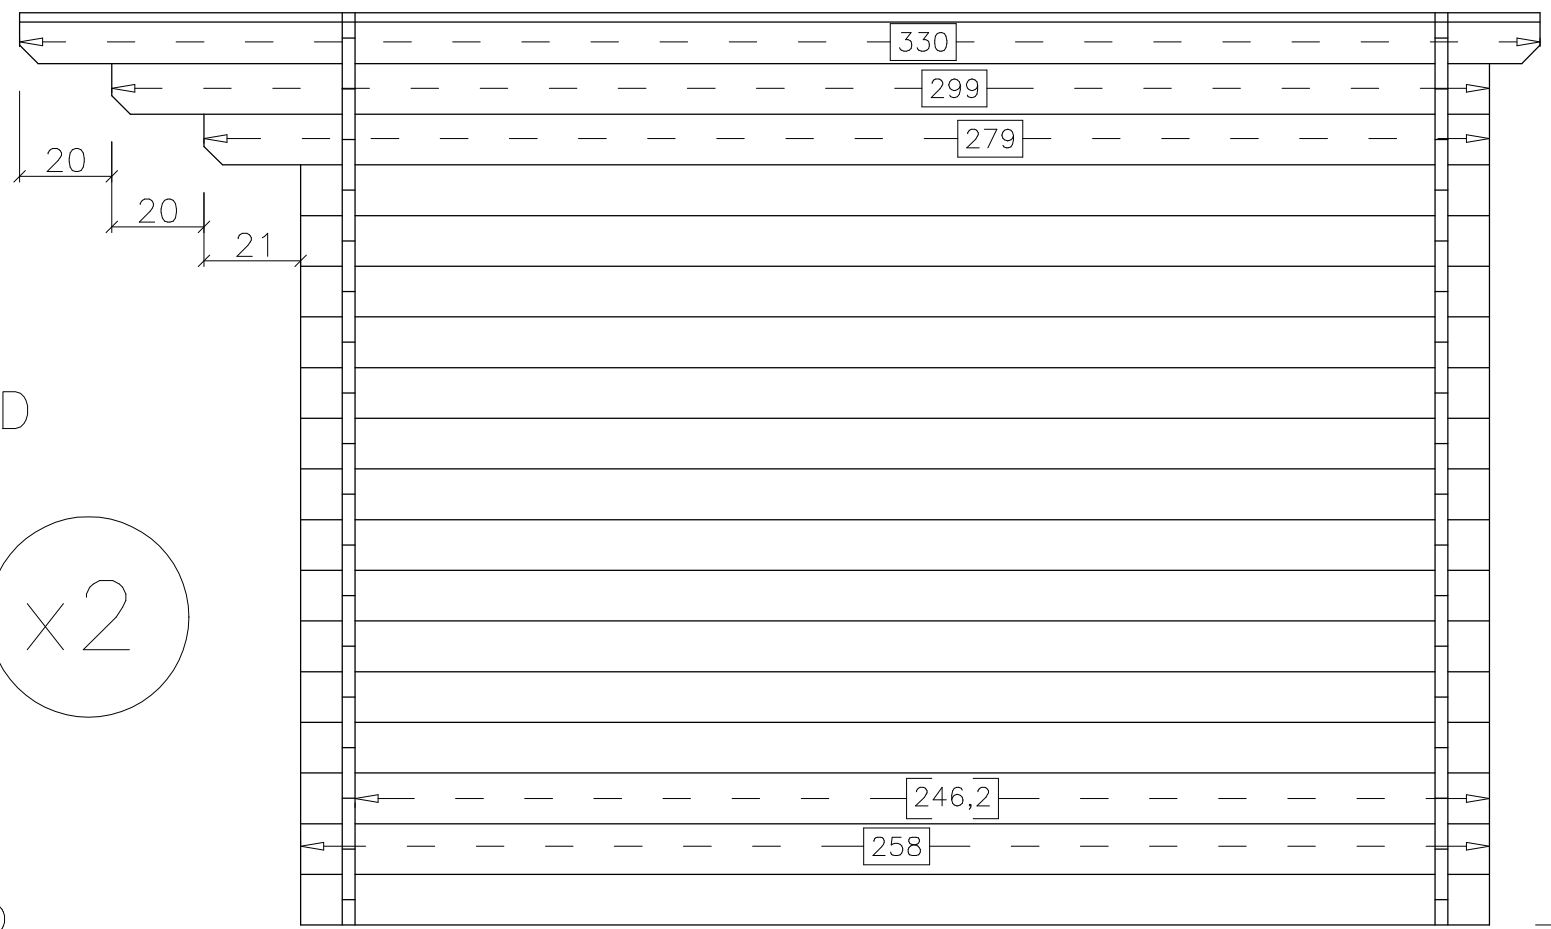

pos
A
Schirmbrett

Traufbrett

D
kom.
300x240+70VD
H28-3024-ET-EF
AB-

pos
 B
 D
 kom.
 300x240+70VD
 H28-3024-ET-EF
 AB-

pos C, D

x2

D
kom.
300x240+70VD
H28-3024-ET-EF
AB-

18

198

1

D
 kom.
 300x240+70VD
 H28-3024-ET-EF
 AB-