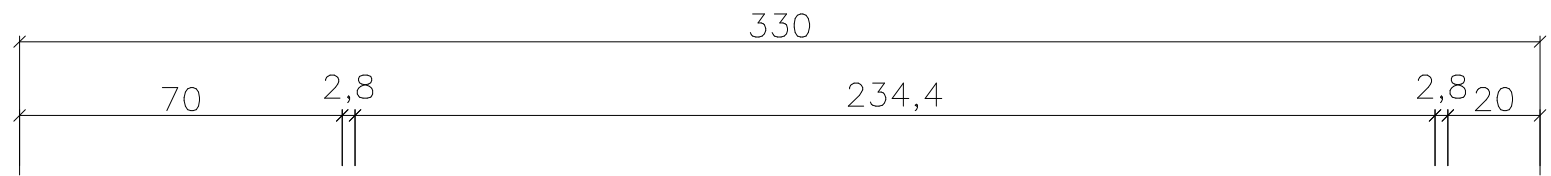

pos
A
Schirmbrett

Traufbrett

D
kom.
300x240+70VD
H28-3024-ET-EF
AB-

pos
 B
 D
 kom.
 300x240+70VD
 H28-3024-ET-EF
 AB-

pos C, D

x2

D
kom.
300x240+70VD
H28-3024-ET-EF
AB-

18

198

1

D
 kom.
 300x240+70VD
 H28-3024-ET-EF
 AB-