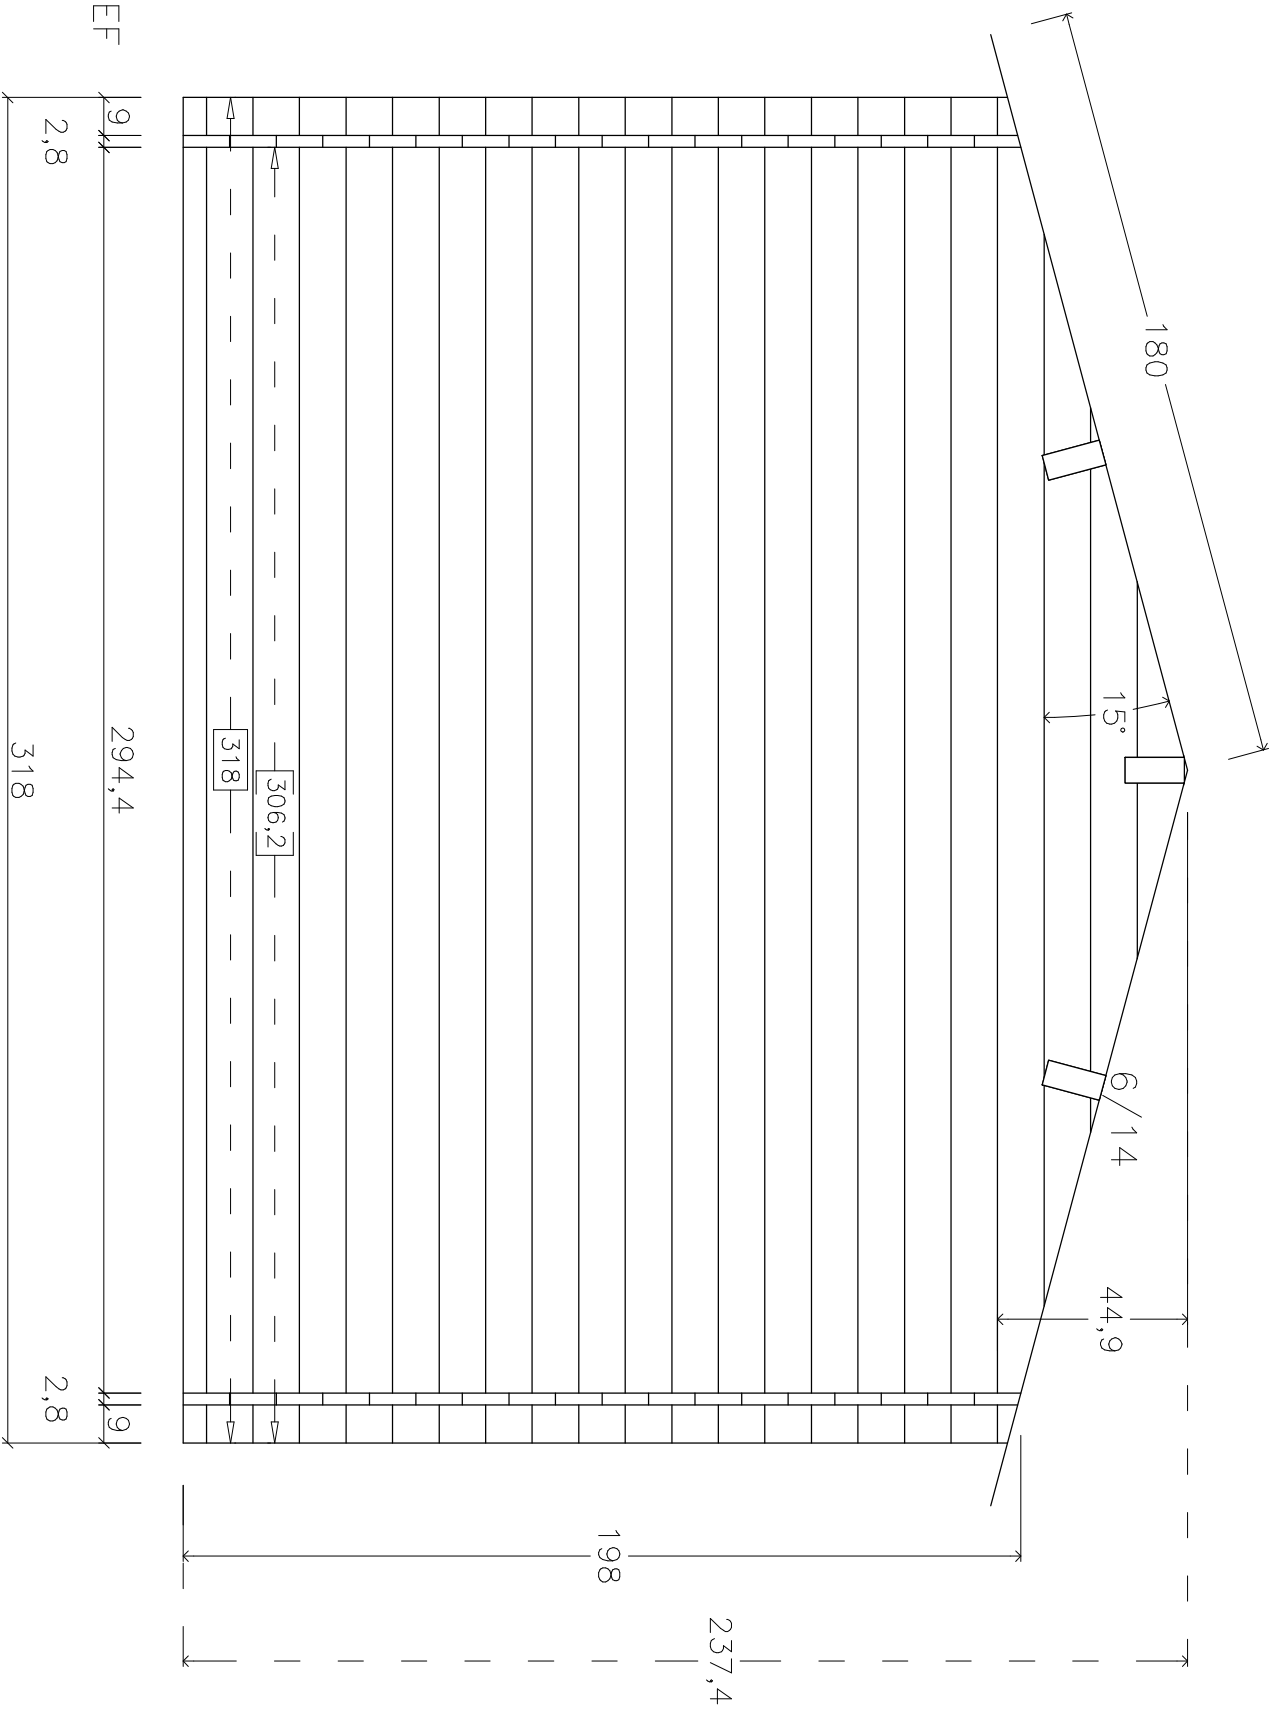

pos
A
Schirmbrett

Traufbrett

D
kom.
300x240+70VD
H28-3024-ET-EF
AB-

pos
 B
 D
 kom.
 300x240+70VD
 H28-3024-ET-EF
 AB-

pos C, D

x2

D
kom.
300x240+70VD
H28-3024-ET-EF
AB-

18

198

1

D
 kom.
 300x240+70VD
 H28-3024-ET-EF
 AB-