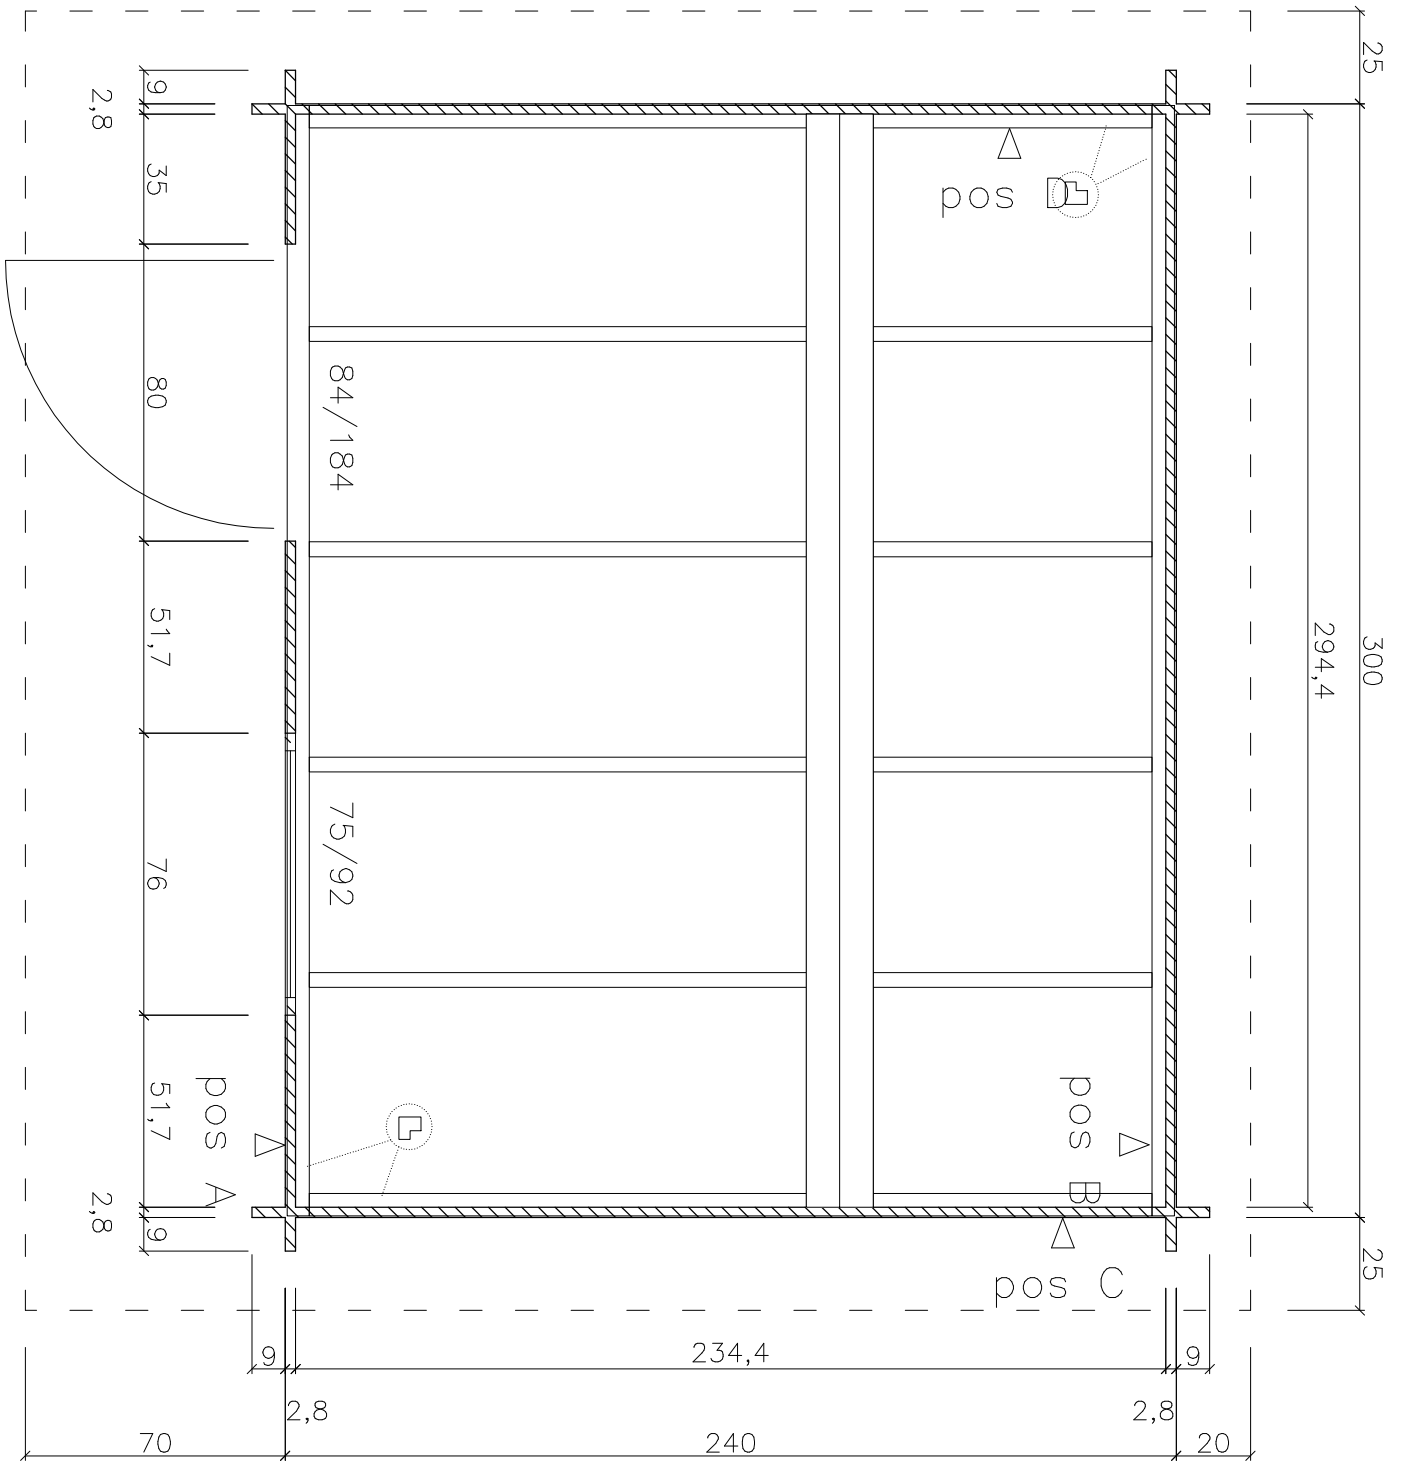

pos
A
Schirmbrett

Traufbrett

D
kom.
300x240+70VD
H28-3024-ET-EF
AB-

pos
 B
 D
 kom.
 300x240+70VD
 H28-3024-ET-EF
 AB-

pos C, D

x2

D
kom.
300x240+70VD
H28-3024-ET-EF
AB-

18

198

1

D
 kom.
 300x240+70VD
 H28-3024-ET-EF
 AB-