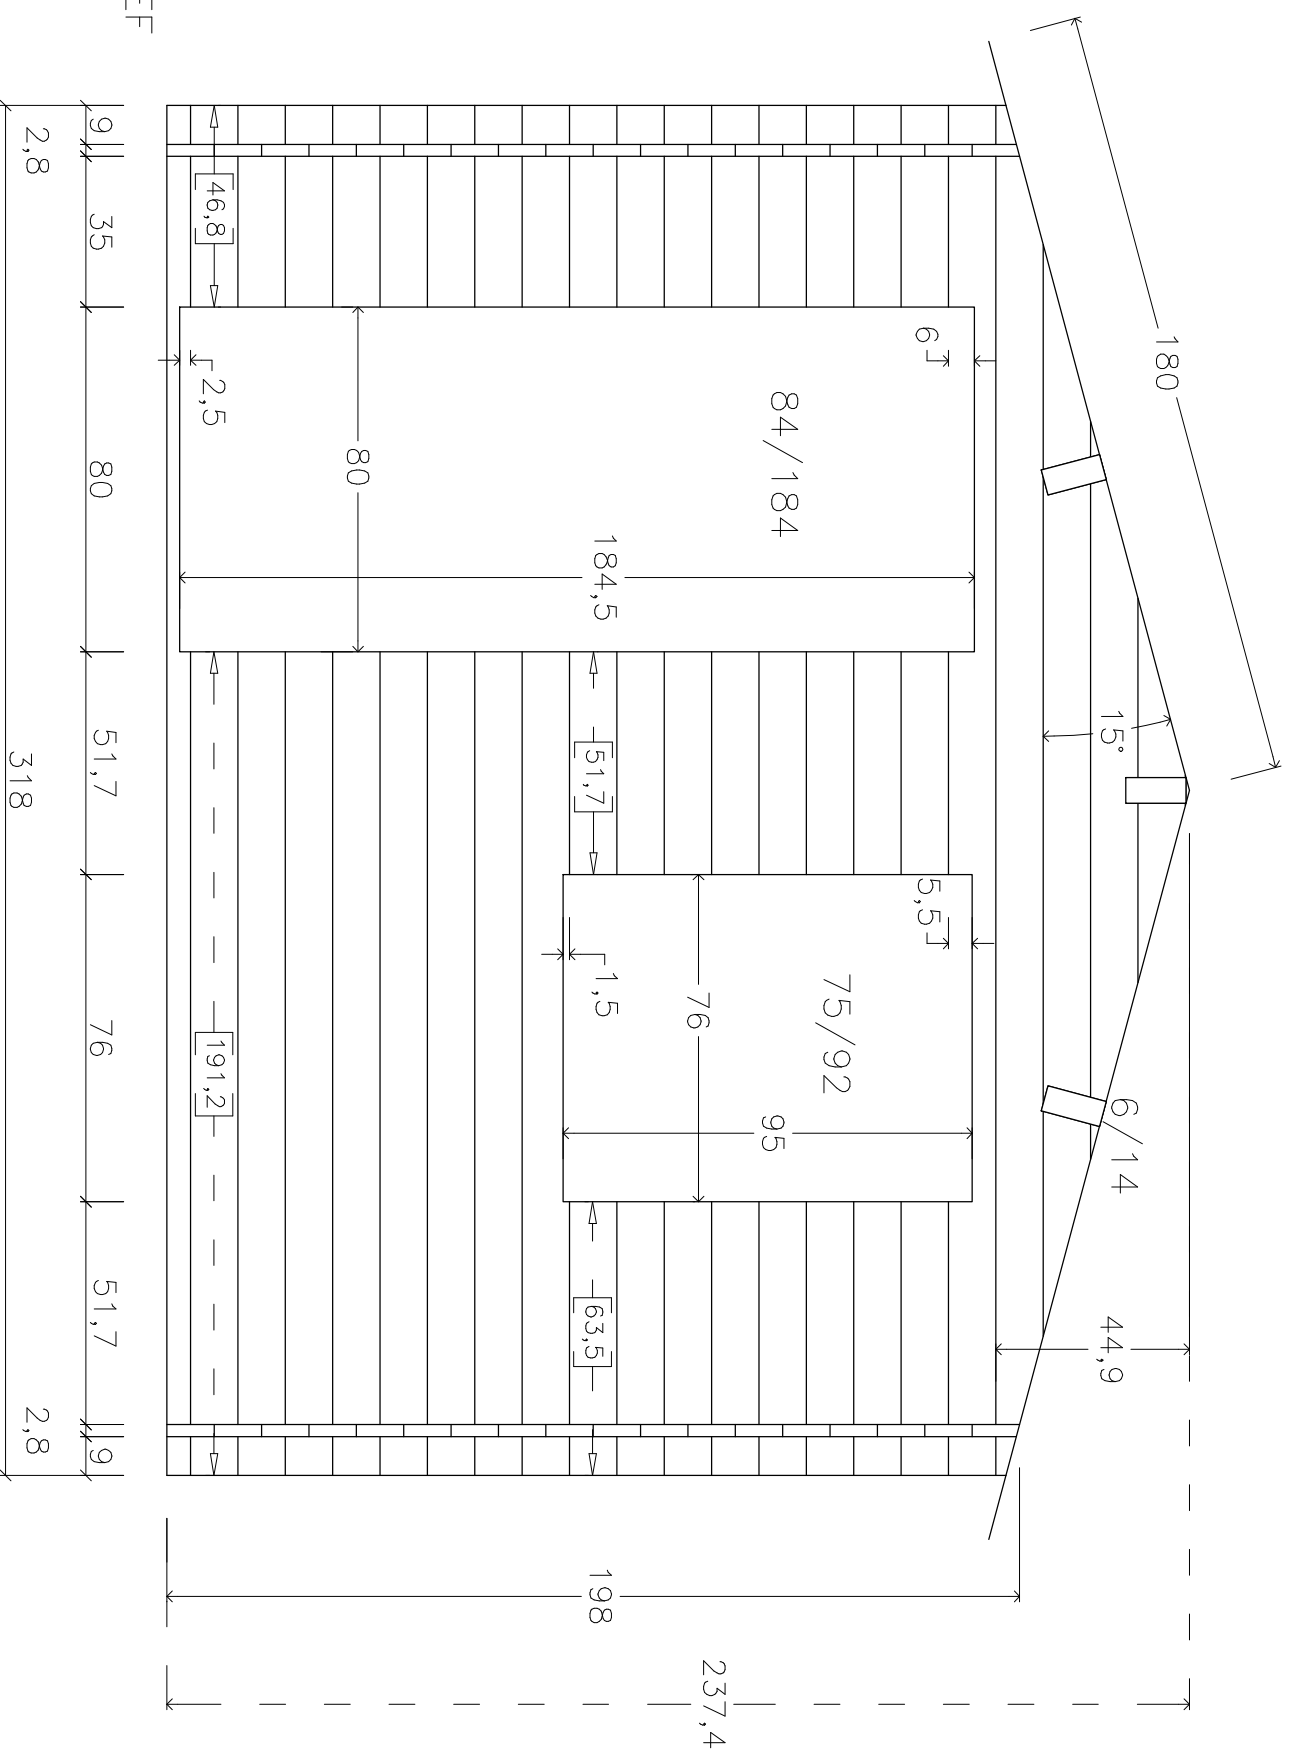

pos
A
Schirmbrett

Traufbrett

D
kom.
300x240+70VD
H28-3024-ET-EF
AB-

pos
 B
 D
 kom.
 300x240+70VD
 H28-3024-ET-EF
 AB-

pos C, D

x2

D
kom.
300x240+70VD
H28-3024-ET-EF
AB-

18

198

1

D
 kom.
 300x240+70VD
 H28-3024-ET-EF
 AB-