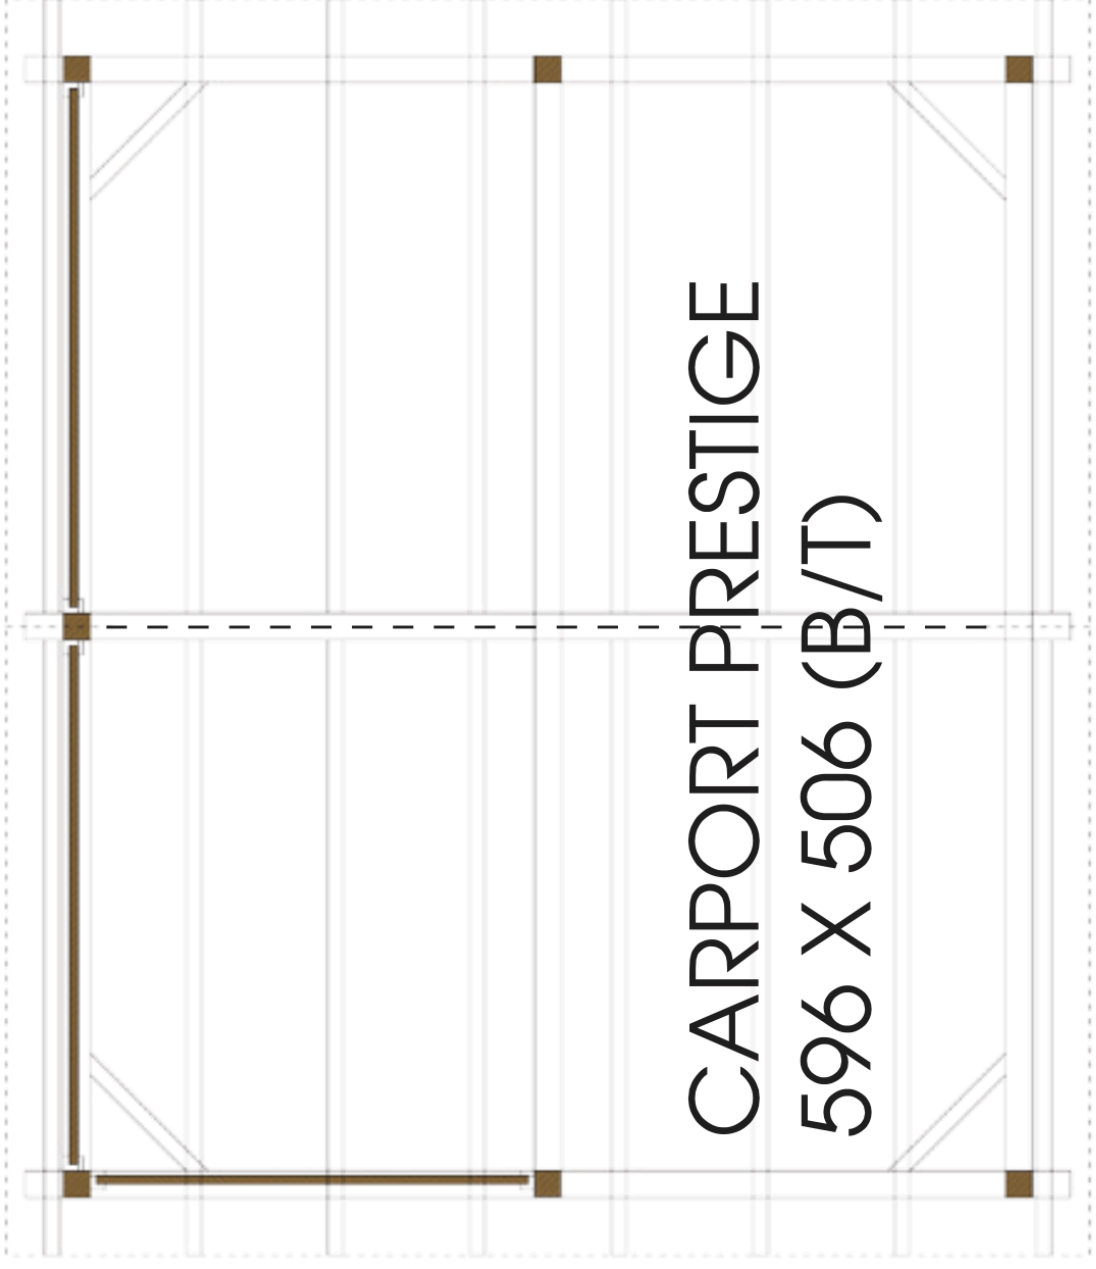

596

CARPORT PRESTIGE
596 X 506 (B/T)

506